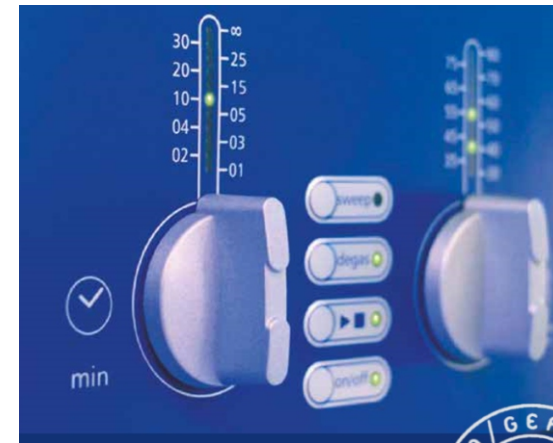

MMG

Matériel Médical Général

Elma

La gamme Elmasonic S

Elmasonic S

Appareils à ultrasons

Réglage électronique de la température.

Démarrage automatique en fonction de la température sélectionnée.

Transducteurs à haute puissance.

Résistances en céramique protégées contre la marche à sec.

Dégazage rapide avec la touche « Autodegas/Degas ».

Haute performance de nettoyage grâce à « Sweep ».

Coupe-circuit automatique

Les appareils à ultrasons [Elmasonic S](#) sont disponibles en

16 tailles de 0,8 à 90,0 litres de la capacité maximum

Bouton de vidange

Vanne de vidange

Couvercle multifonctionnel

Marquage niveau maximum

Merci de votre attention